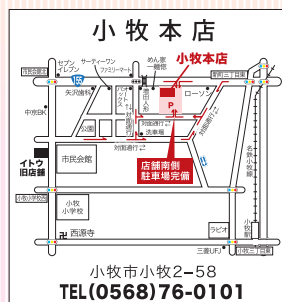

ご注文いただいた商品(3万円以上)は無料代引配送承ります。

SCHOOL UNIFORM

**ITO**

株式会社イトウ

<https://www.ito-unifo.co.jp>

小牧本店・稲沢店・大口店・犬山店でバーコード決済がご利用頂けます。PayPay R Pay d払い au PAY LINE Pay Pay